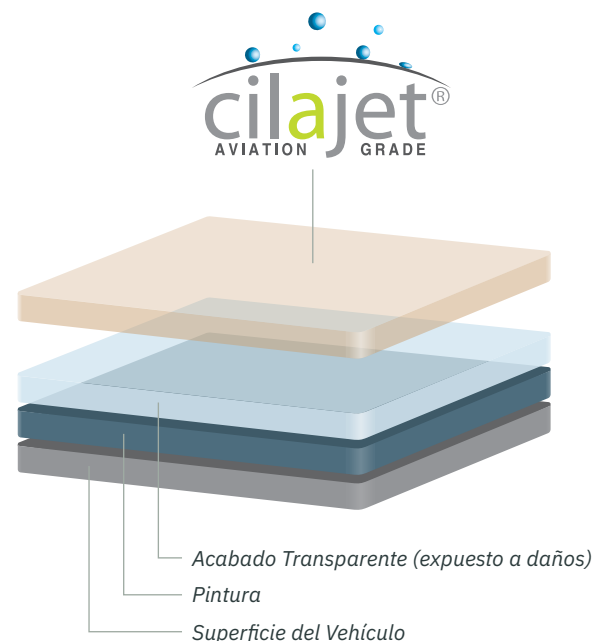

Escudo Máximo *Protección de superficies para vehículos nuevos y usados*

Escudo de Máxima Protección de PWC proporciona a los autos un protector de superficies premium desarrollado para los terminados automovilísticos. Incluye un acabado ecológico exterior de pintura de cerámica y un protector interior para piel, vinilo, tela, y tapetes

Las superficies pintadas que son tratadas del exterior de su vehículo conservarán su alto brillo esplendoroso y las telas y pieles del interior permanecerán libres de manchas permanentes desde la fecha de la aplicación para el término del acuerdo de garantía, excepto cuando se indique lo contrario. Nos reservamos el derecho de tratar de reparar cualquier daño o a remover cualquier mancha a través del detallado o la limpieza profesional antes de repintar o reponer cualquier superficie.

Este folleto es para fines comerciales solamente. Favor de ver su acuerdo para los términos completos, cobertura, y exclusiones.